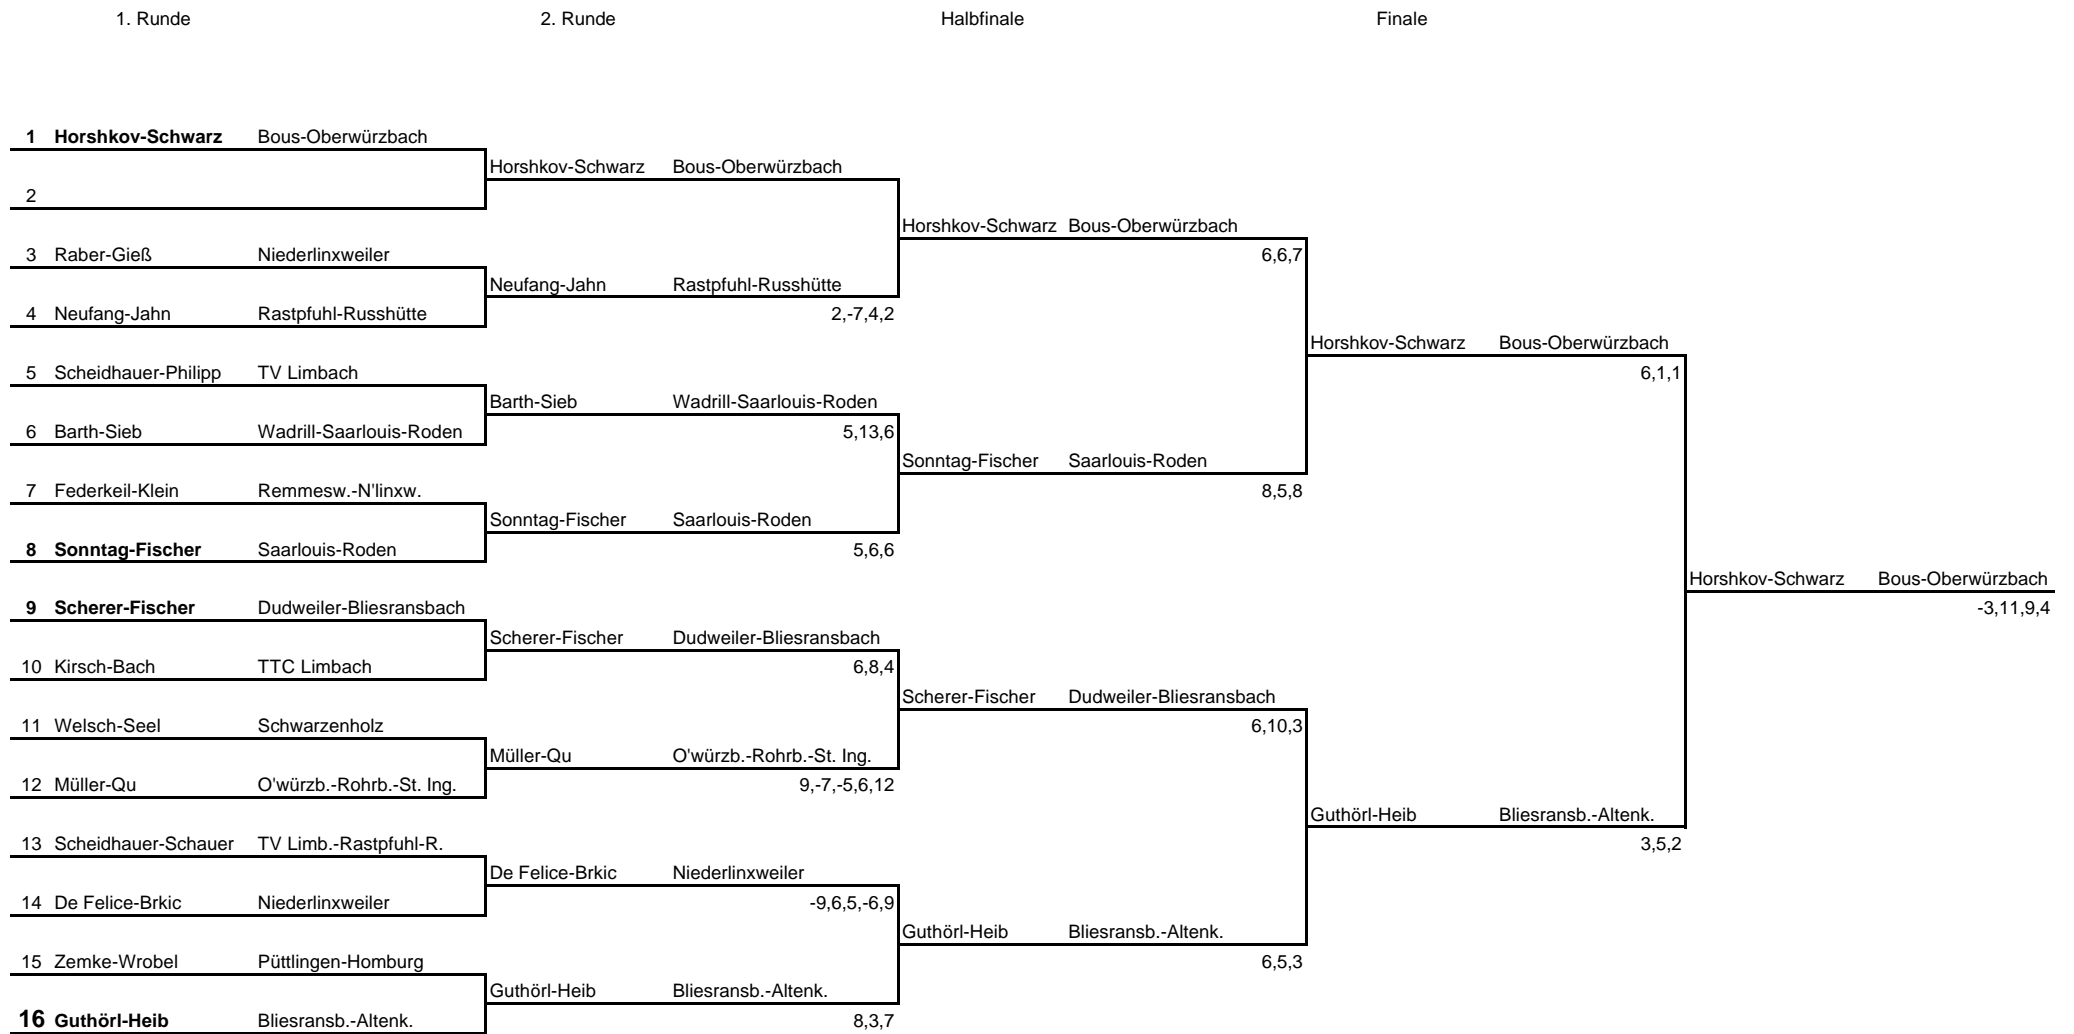

Landesmeisterschaften 2.11.2008 Schüler C Doppel

Fett = gesetzt