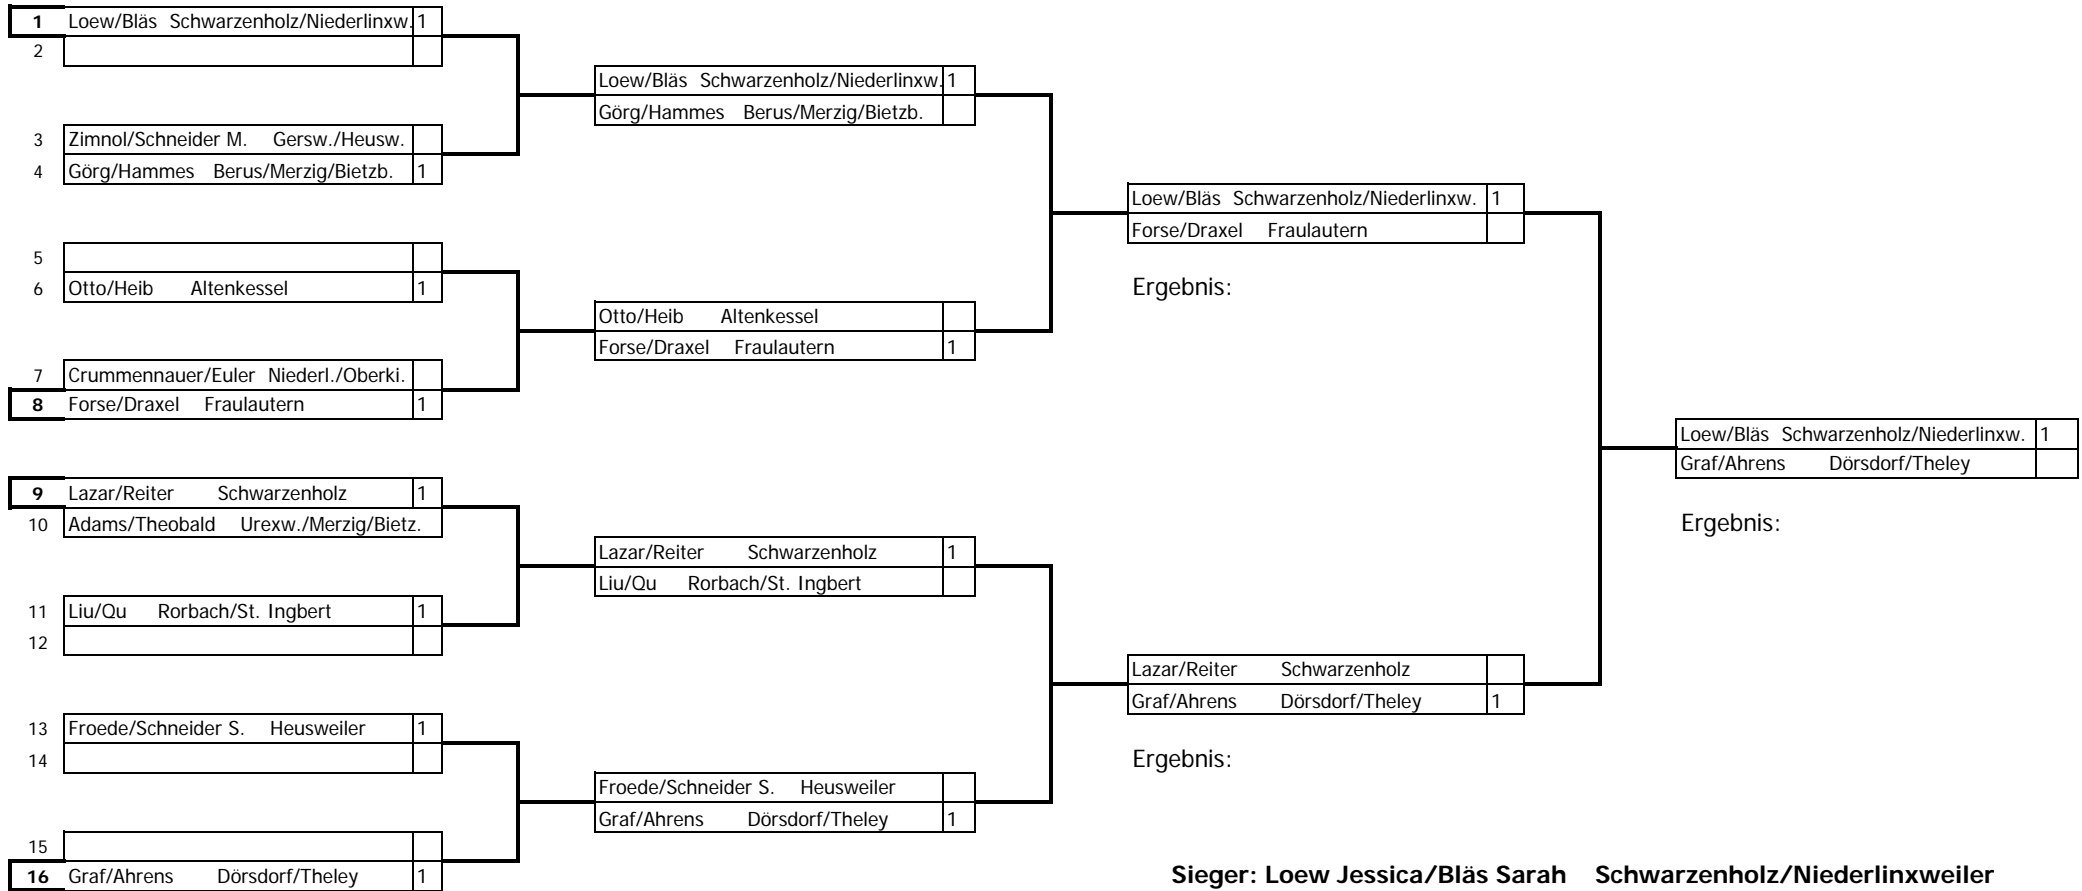

Landesmeisterschaften Mädchen Doppel