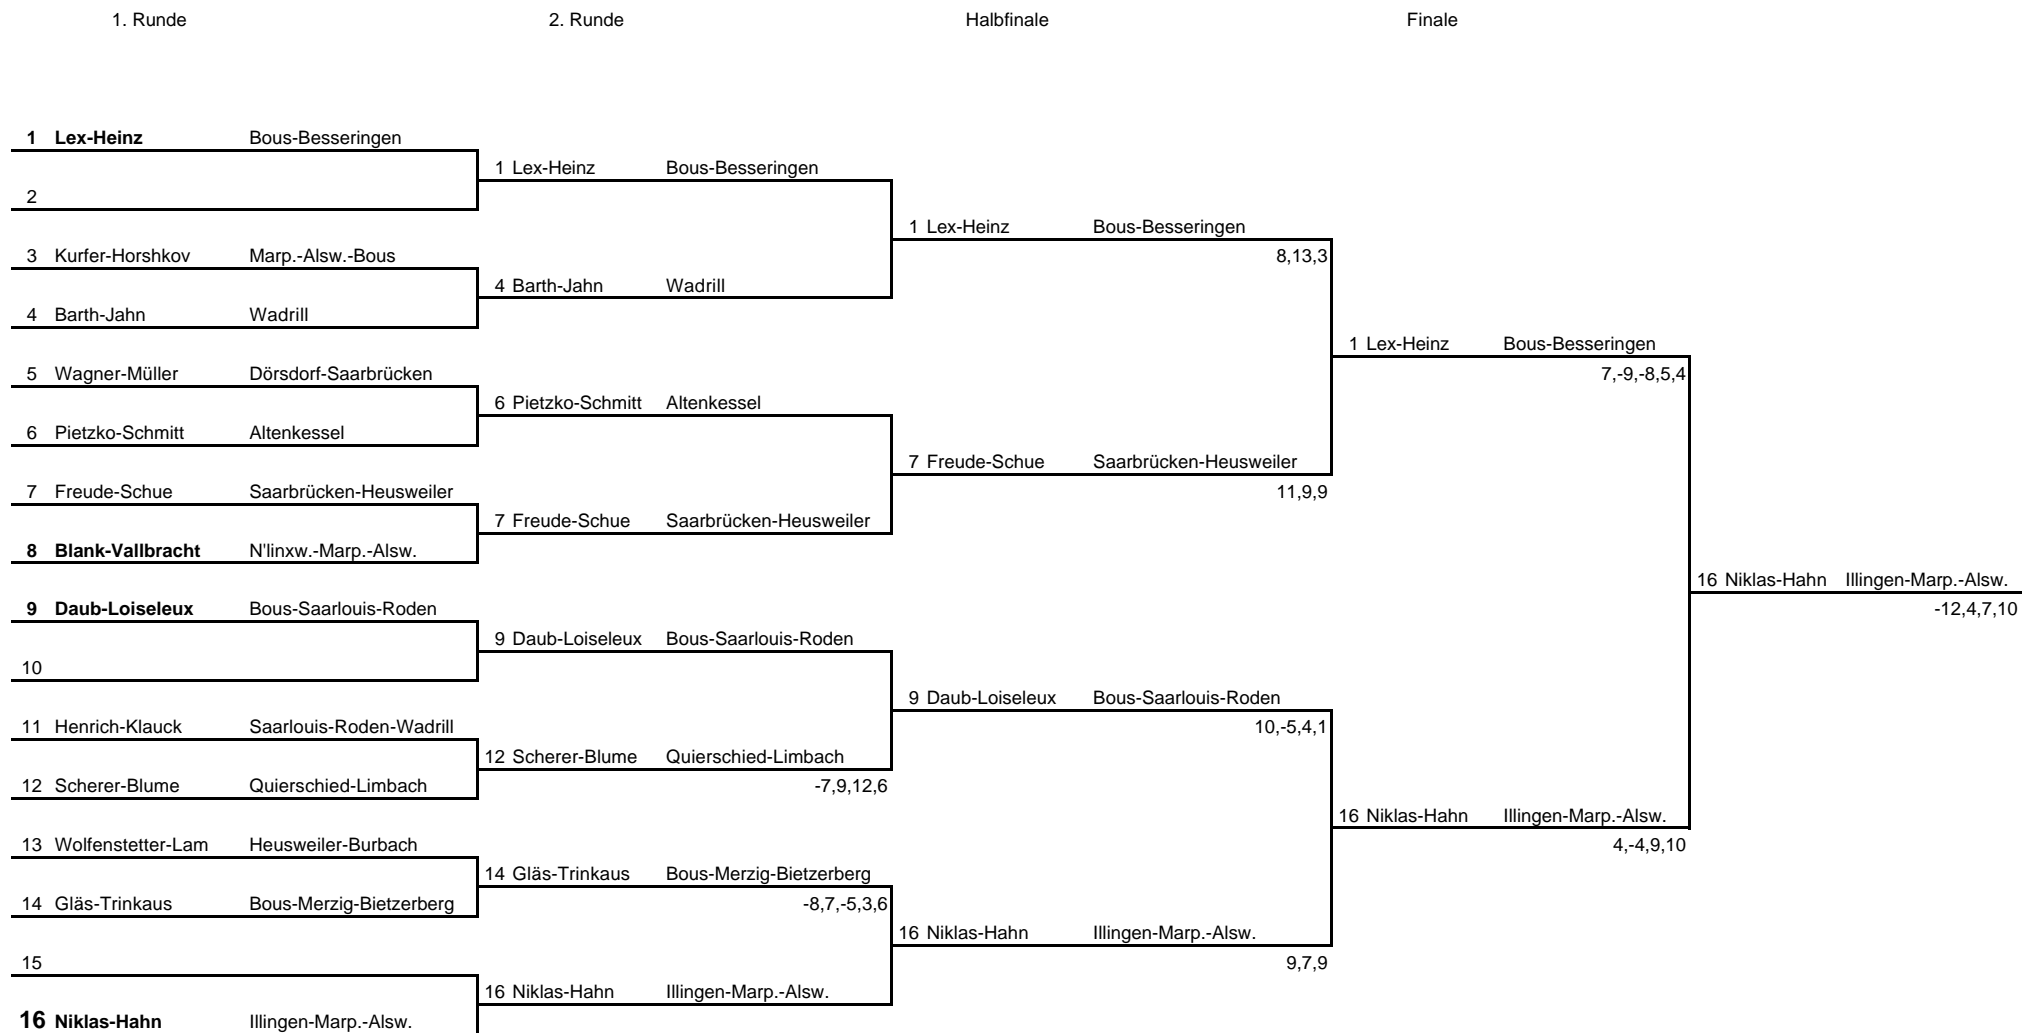

Fett = gesetzt

Landesmeisterschaften 16.11.2008  
Schülerinnen A Einzel

Fett = gesetzt

Landesmeisterschaften 16.11.2008 Schüler A Doppel

Fett = gesetzt

Landesmeisterschaften 16.11.2008  
Schülerinnen A Doppel