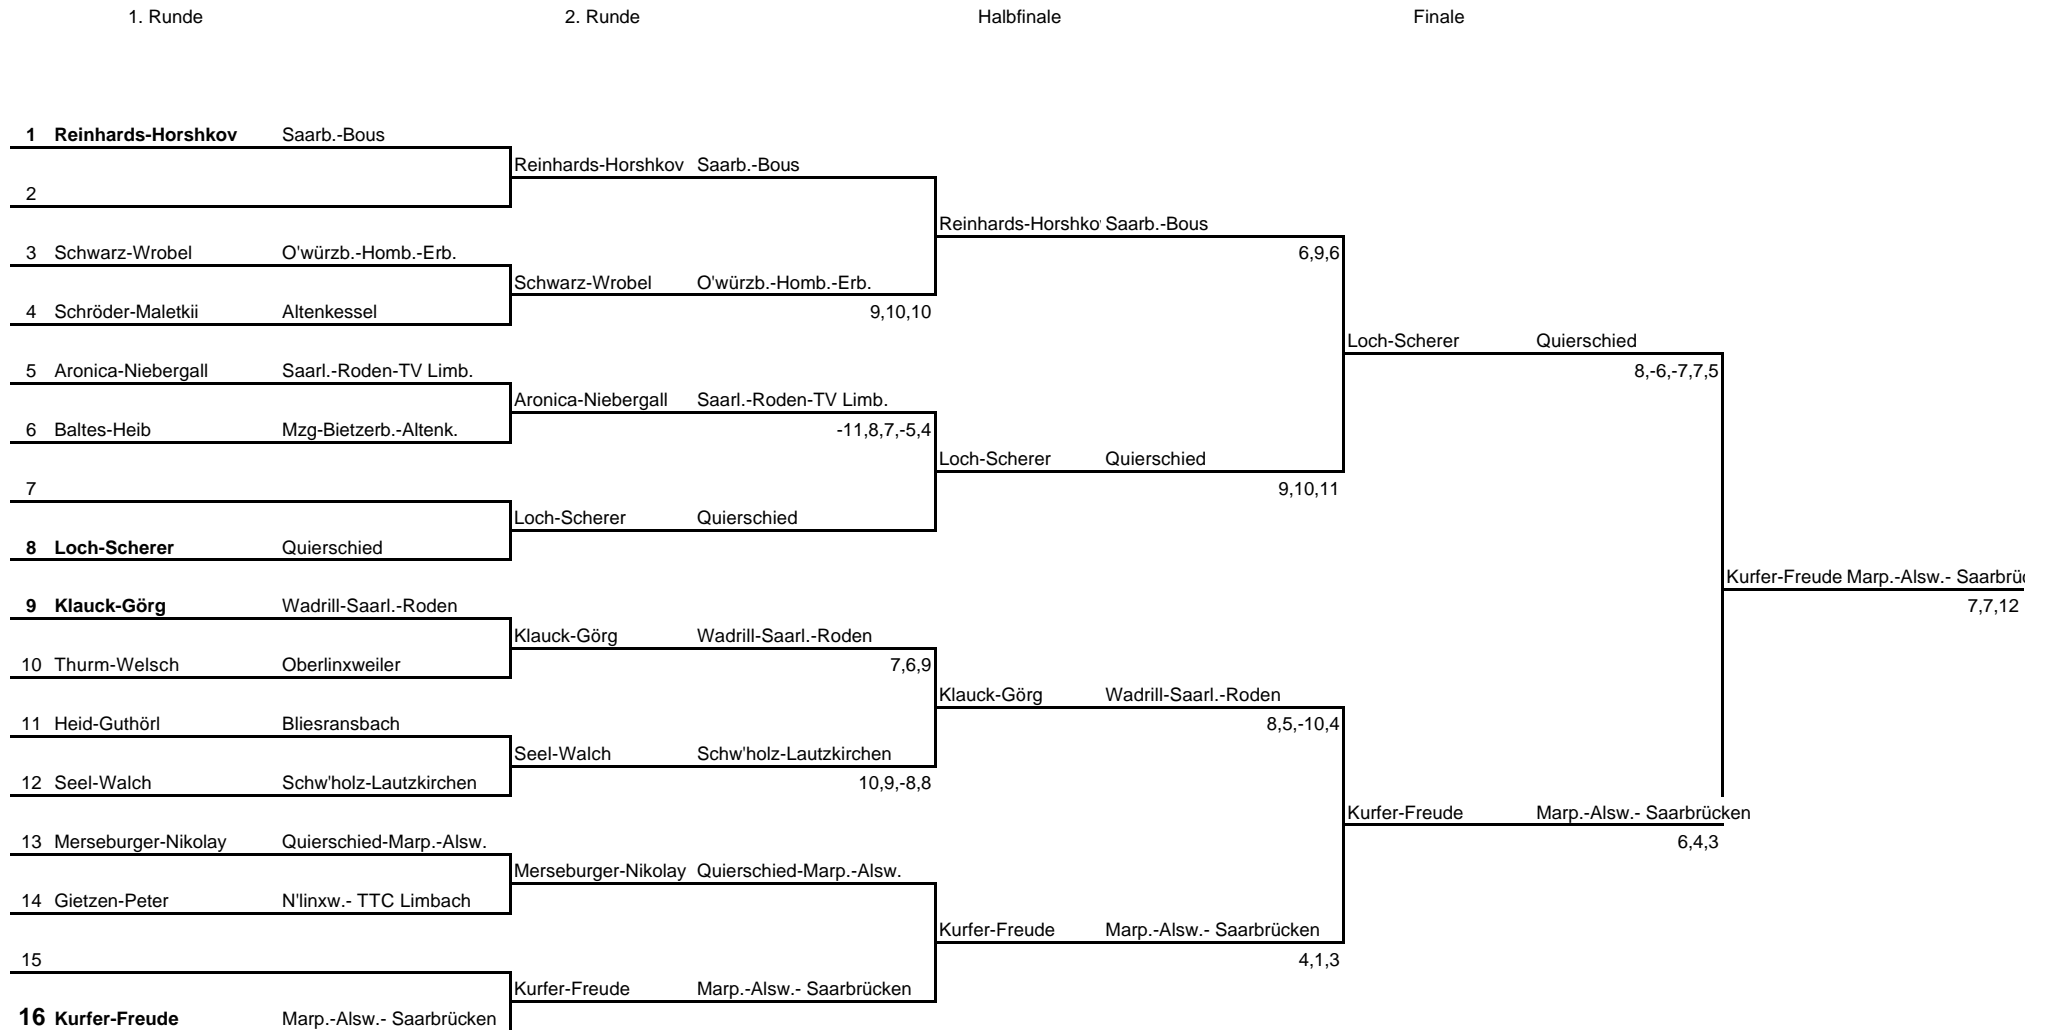

Landesmeisterschaften 9.11.2008 Schüler B Doppel

Fett = gesetzt