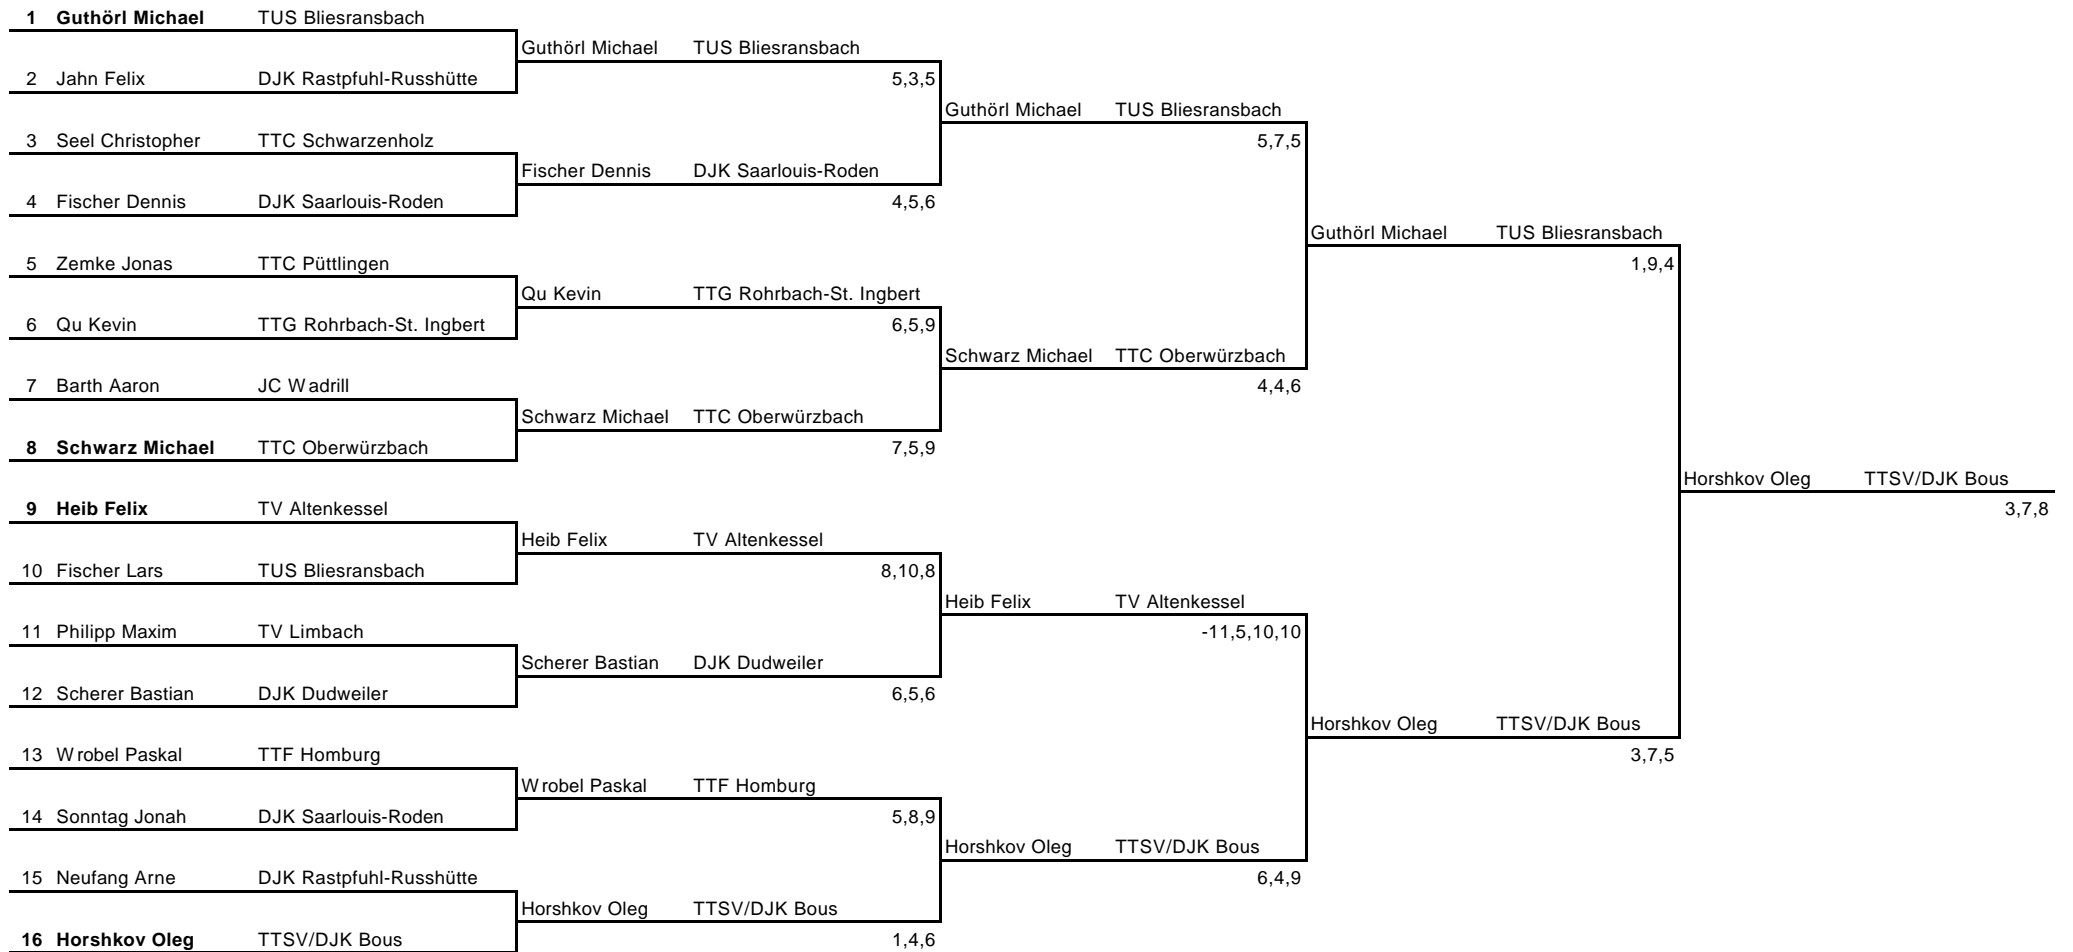

Landesmeisterschaften 2.11.2008
Schüler C Einzel

1. Runde

2. Runde

Halbfinale

Finale

Fett = gesetzt

STTB Landesmeisterschaften der Schüler / Schülerinnen

Schüler C

Gruppe 1		Verein	St.Nr	1	2	3	4	5	6	Sätze	Spiele	Pl.
1	Guthörl Michael	TUS Bliesransbach		█	3 : 0	3 : 0	3 : 0	:	:	9 : 0	3 : 0	1
2	Philipp Maxim	TV Limbach		0 : 3	█	3 : 0	3 : 0	:	:	6 : 3	2 : 1	2
3	Kirsch Heiko	TTC Limbach		0 : 3	0 : 3	█	3 : 1	:	:	3 : 7	1 : 2	3
4	Federkeil Jonas	SV Remmesweiler		0 : 3	0 : 3	1 : 3	█	:	:	1 : 9	0 : 3	4
5				:	:	:	:	█	:	:	:	
6				:	:	:	:	:	█	:	:	

Gruppe 2		Verein	St.Nr	1	2	3	4	5	6	Sätze	Spiele	Pl.
1	Fischer Dennis	DJK Saarlouis-Roden		█	3 : 0	3 : 1	0 : 0	:	:	6 : 1	2 : 0	1
2	Gieß Christian	TTV Niederlinxweiler		0 : 3	█	0 : 3	0 : 0	:	:	0 : 6	0 : 2	3
3	Neufang Arne	DJK Rastpfuhl-Russhütte		1 : 3	3 : 0	█	0 : 0	:	:	4 : 3	1 : 1	2
4				0 : 0	0 : 0	0 : 0	█	:	:	0 : 0	0 : 0	
5				:	:	:	:	█	:	:	:	
6				:	:	:	:	:	█	:	:	

Gruppe 3		Verein	St.Nr	1	2	3	4	5	6	Sätze	Spiele	Pl.
1	Sonntag Jonah	DJK Saarlouis-Roden		█	3 : 0	2 : 3	3 : 2	:	:	8 : 5	2 : 1	2
2	Schwickert Jan	TV Limbach		0 : 3	█	0 : 3	0 : 3	:	:	0 : 9	0 : 3	4
3	Müller Fabian	TTC Oberwürzbach		3 : 2	3 : 0	█	0 : 3	:	:	6 : 5	2 : 1	3
4	Zemke Jonas	TTC Püttlingen		2 : 3	3 : 0	3 : 0	█	:	:	8 : 3	2 : 1	1
5				:	:	:	:	█	:	:	:	
6				:	:	:	:	:	█	:	:	

Gruppe 4		Verein	St.Nr	1	2	3	4	5	6	Sätze	Spiele	Pl.
1	Schwarz Michael	TTC Oberwürzbach		█	3 : 0	3 : 1	3 : 0	:	:	9 : 1	3 : 0	1
2	Raber Florian	TTV Niederlinxweiler		0 : 3	█	0 : 3	3 : 2	:	:	3 : 8	1 : 2	3
3	Fischer Lars	TUS Bliesransbach		1 : 3	3 : 0	█	3 : 1	:	:	7 : 4	2 : 1	2
4	Sieb Philipp	DJK Saarlouis-Roden		0 : 3	2 : 3	1 : 3	█	:	:	3 : 9	0 : 3	4
5				:	:	:	:	█	:	:	:	
6				:	:	:	:	:	█	:	: