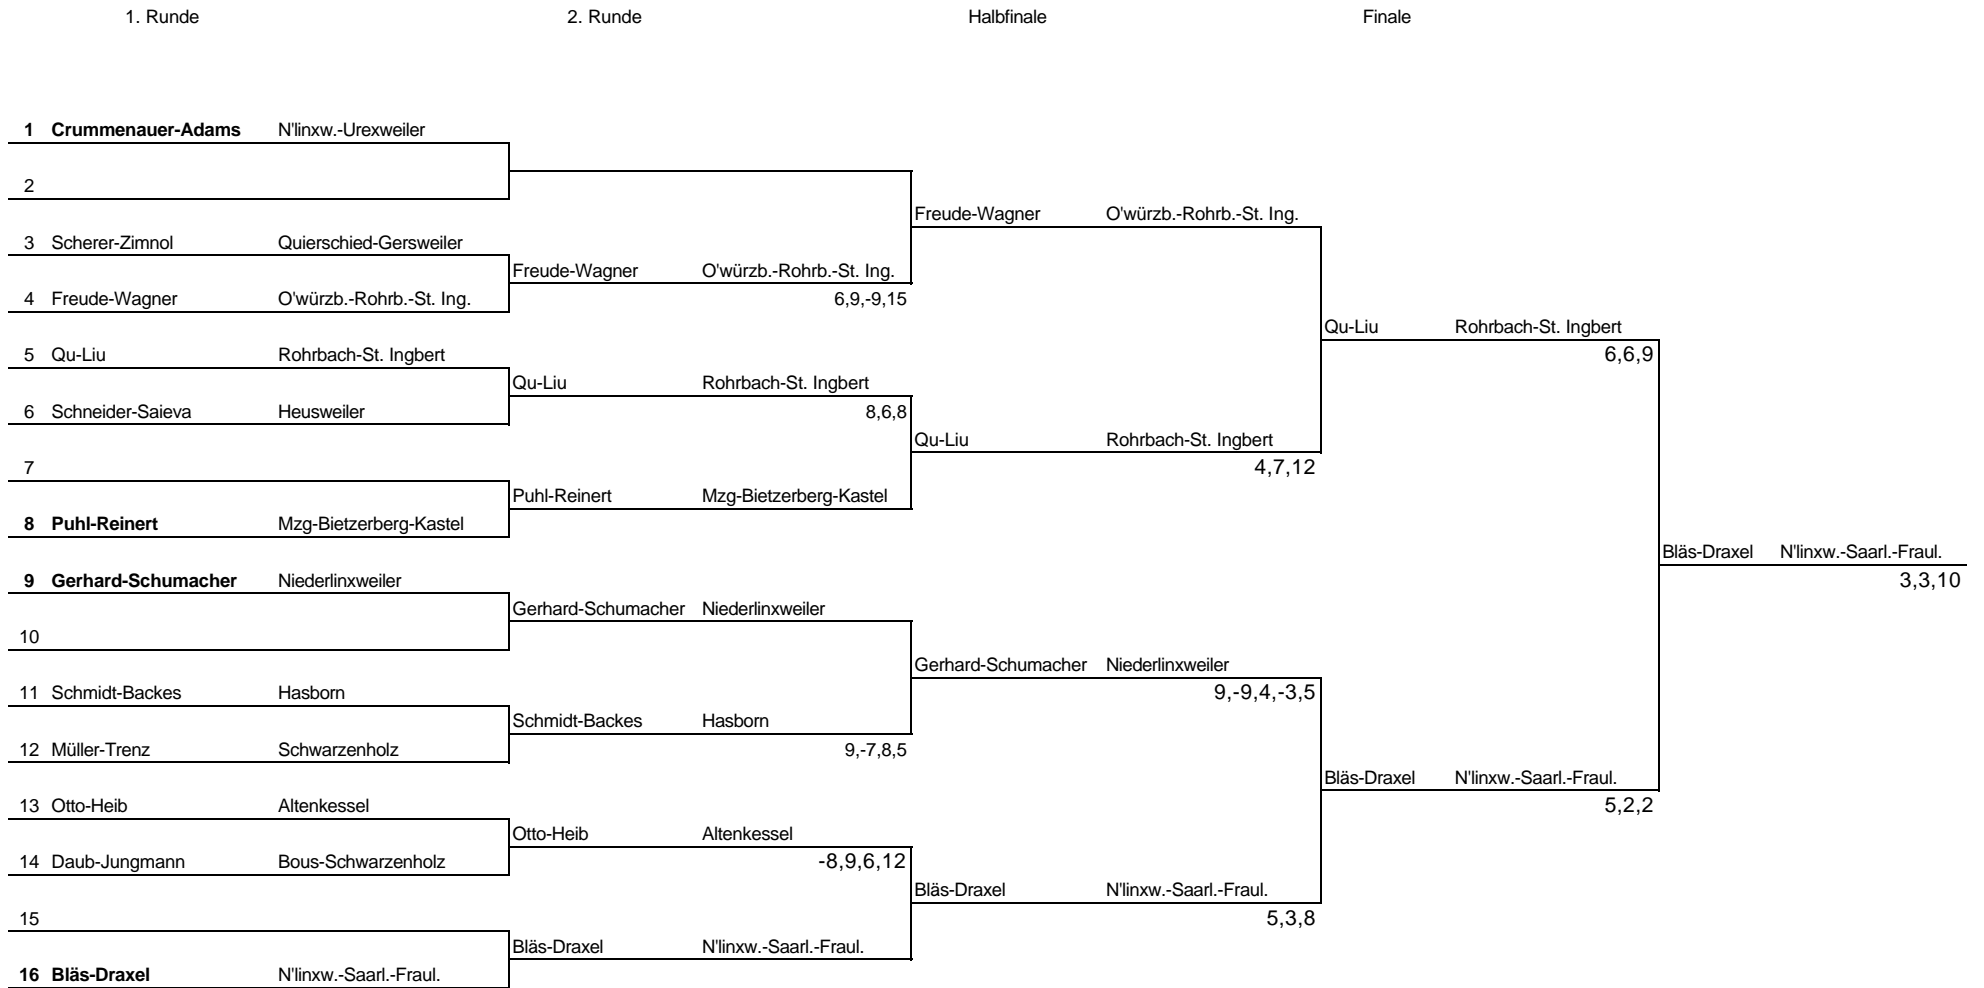

Fett = gesetzt

Landesmeisterschaften 16.11.2008  
Schülerinnen A Einzel

Fett = gesetzt

Landesmeisterschaften 16.11.2008 Schüler A Doppel

Fett = gesetzt

Landesmeisterschaften 16.11.2008  
Schülerinnen A Doppel