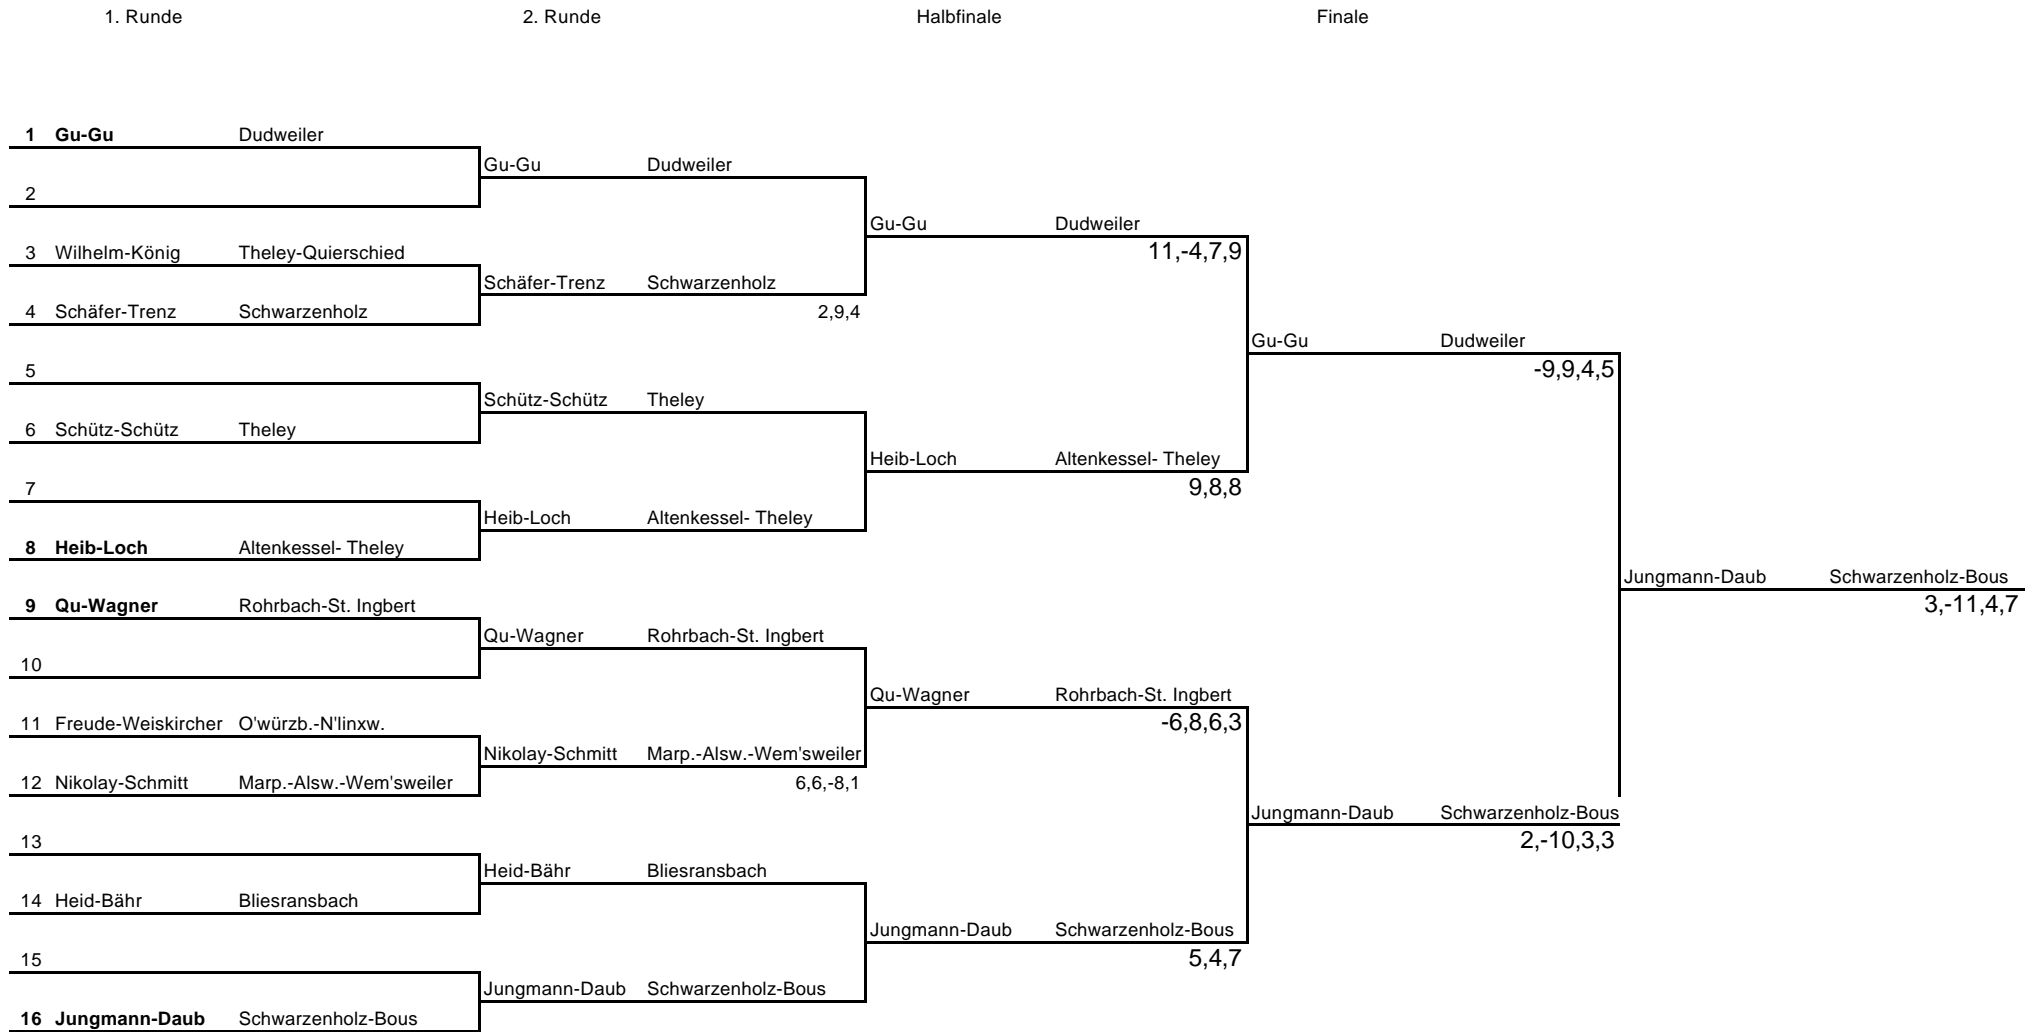

Landesmeisterschaften 9.11.2008  
Schüler B Einzel

1. Runde

2. Runde

Halbfinale

Finale

Fett = gesetzt

Landesmeisterschaften 9.11.2008  
Schülerinnen B Doppel

Fett = gesetzt