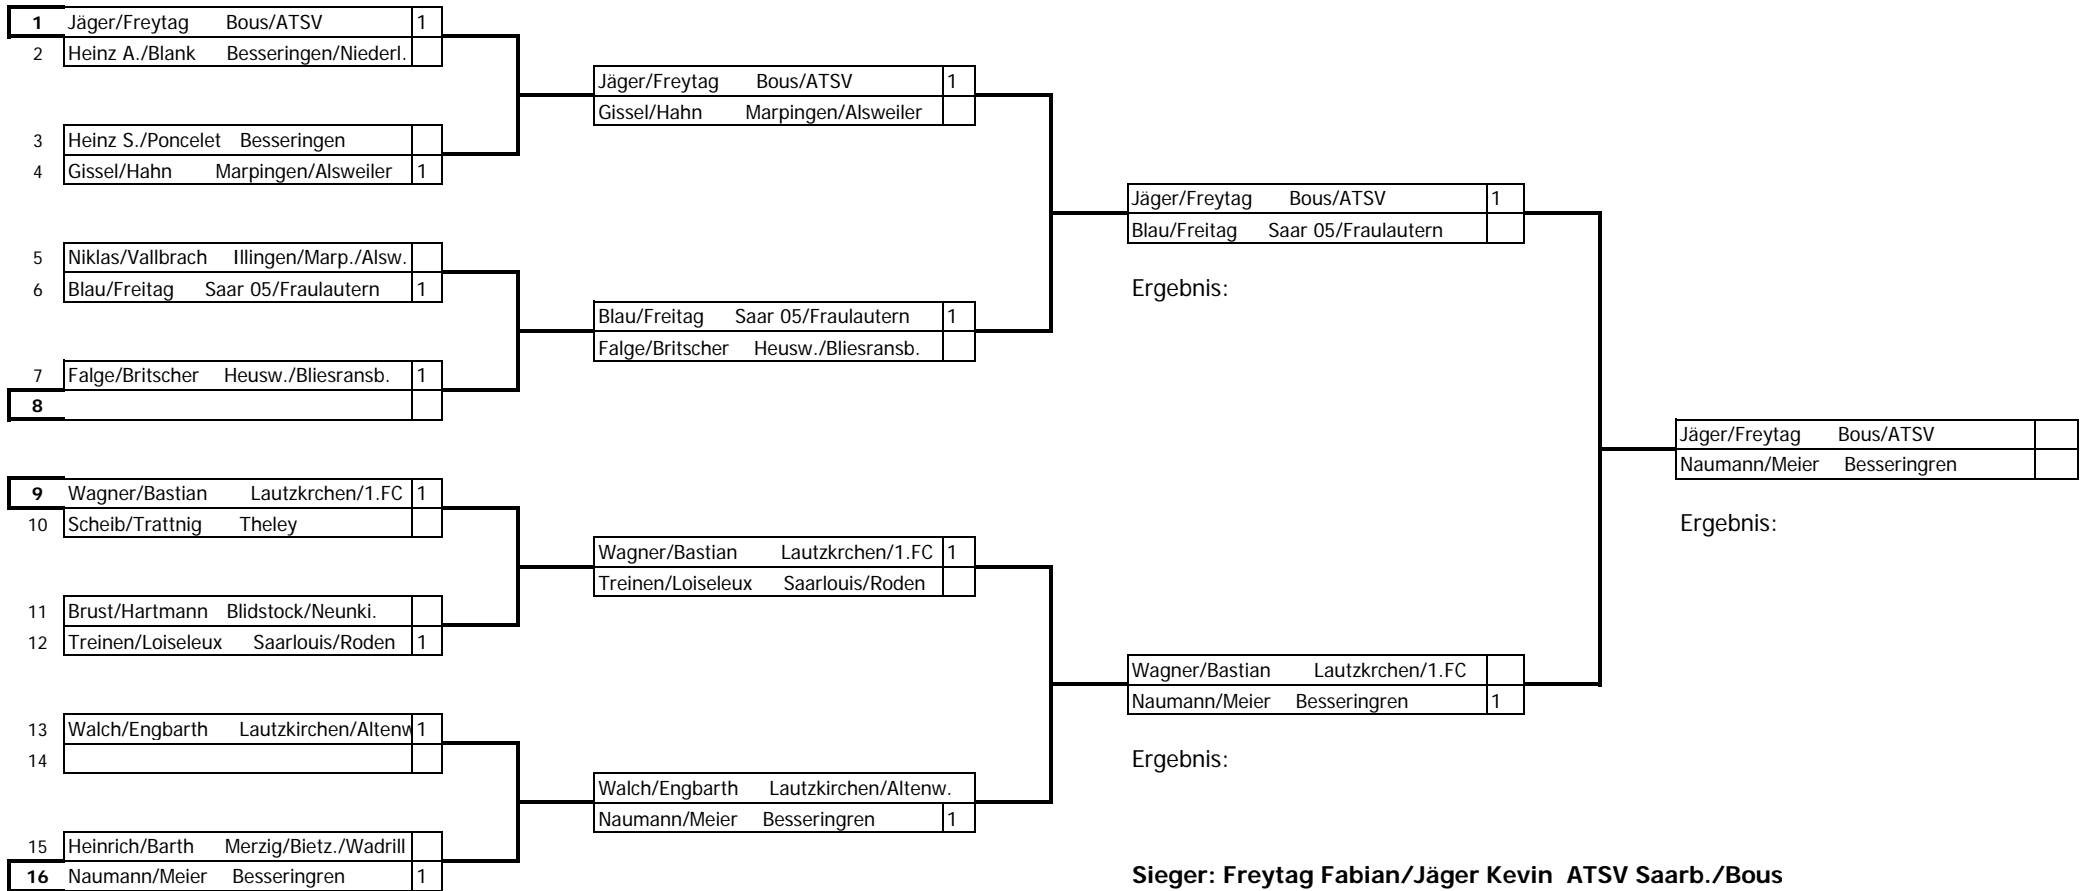

Landesmeisterschaften Jungen Doppel