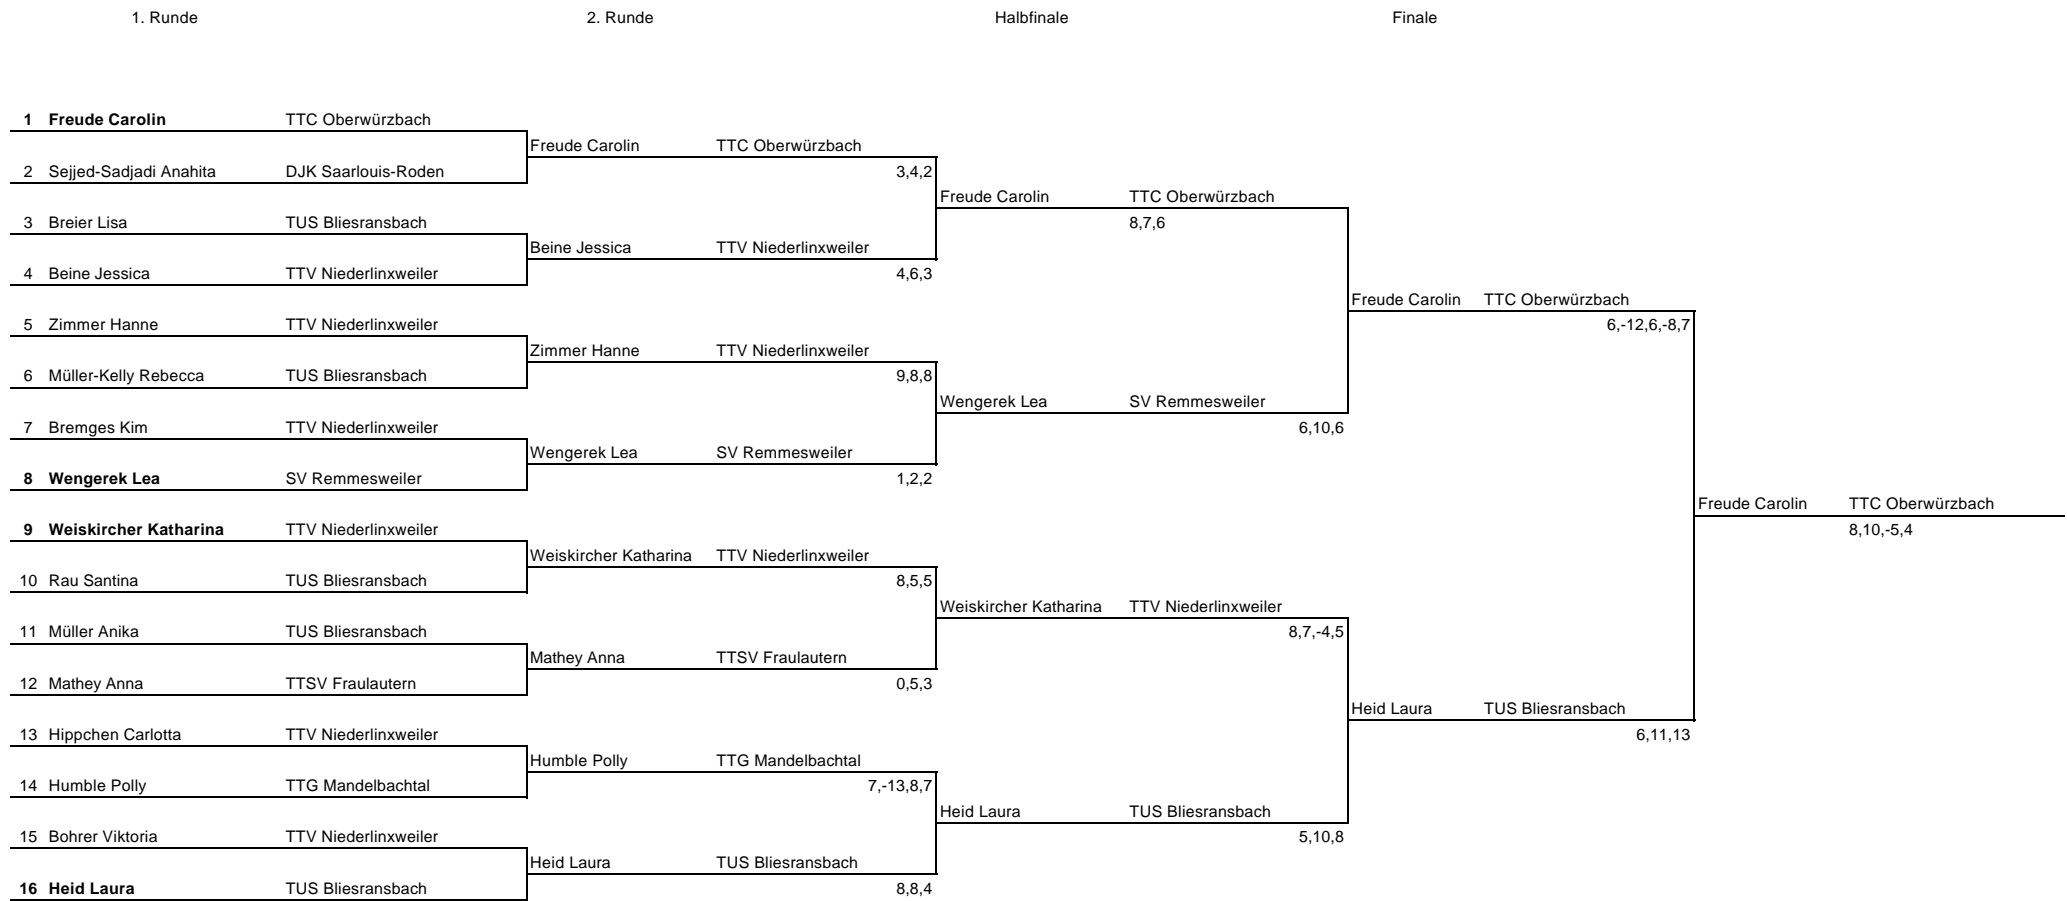

Landesmeisterschaften 2.11.2008  
Schülerinnen C Doppel

Fett = gesetzt

Landesmeisterschaften 2.11.2008 Schülerinnen C EINZEL

Fett = gesetzt