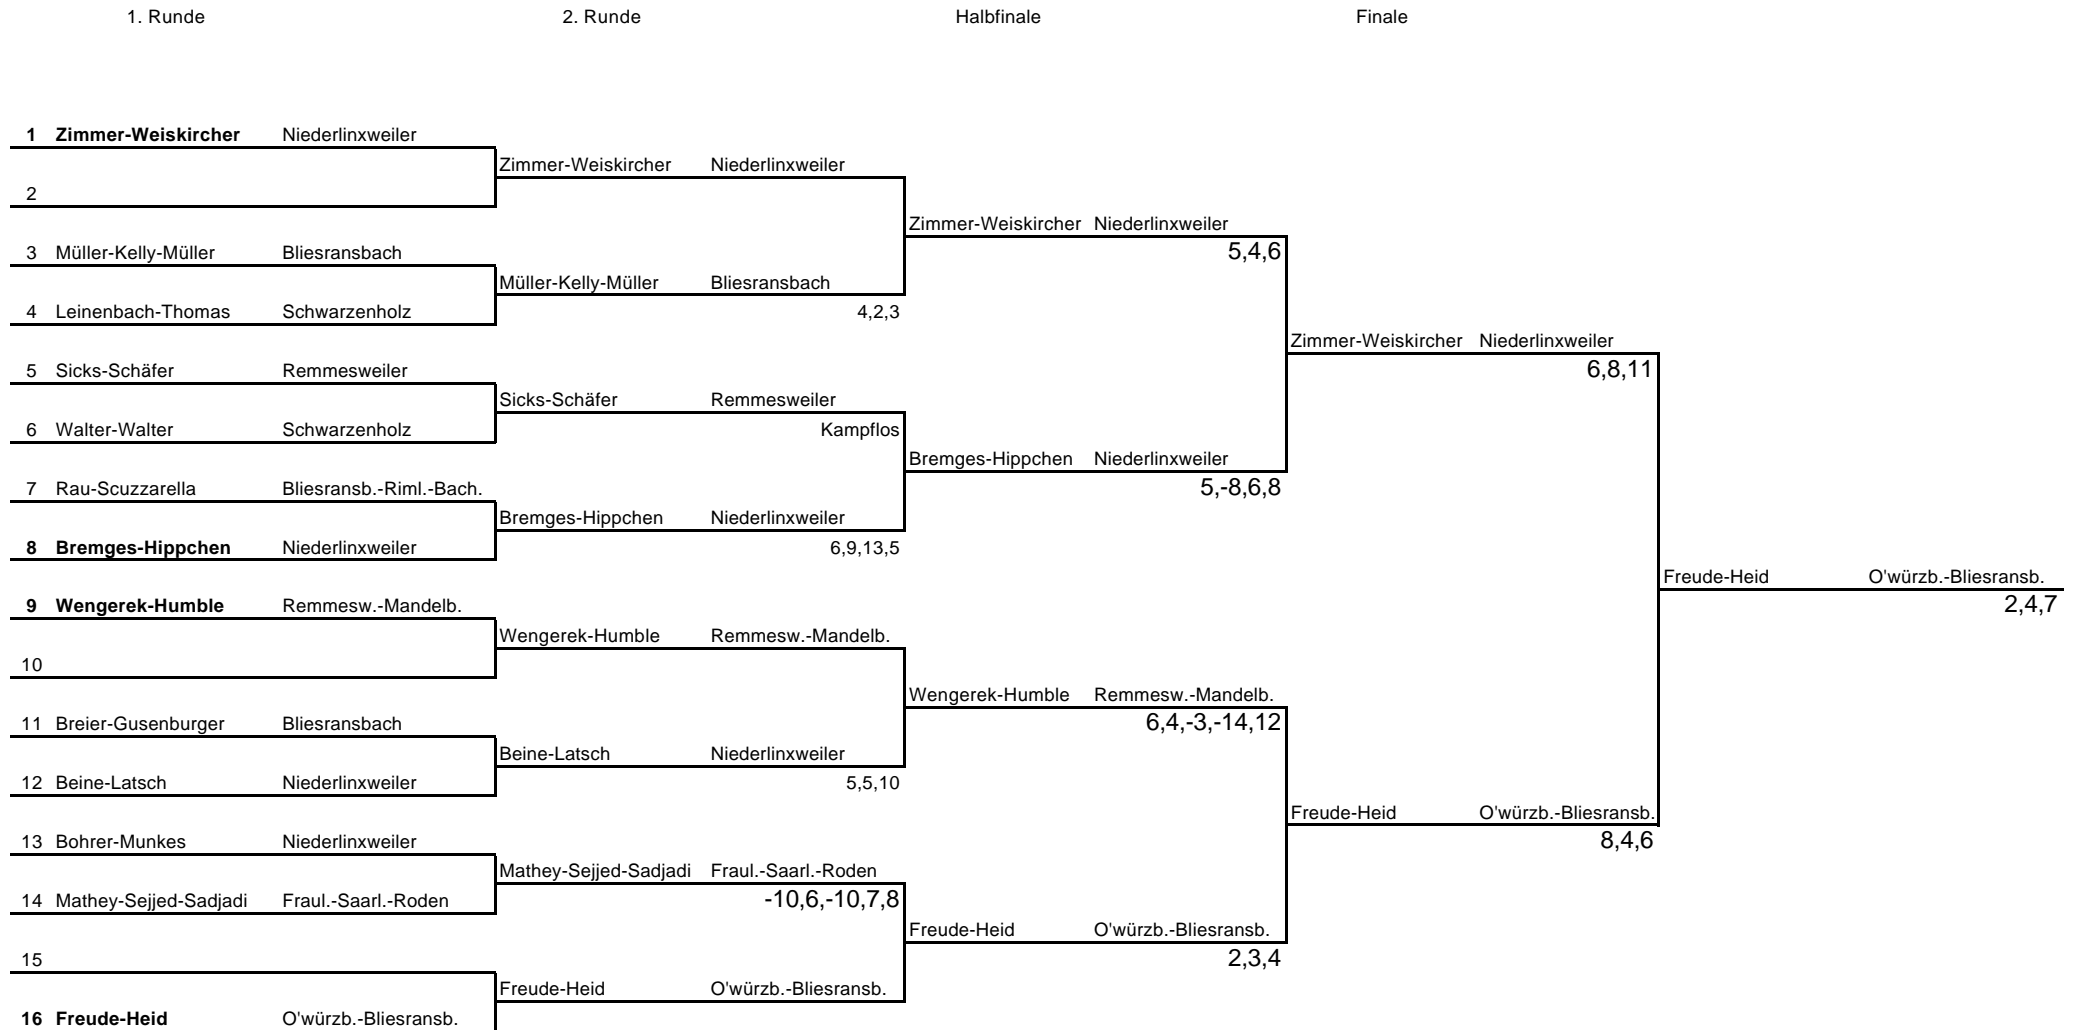

Landesmeisterschaften 2.11.2008
Schülerinnen C Doppel

Fett = gesetzt