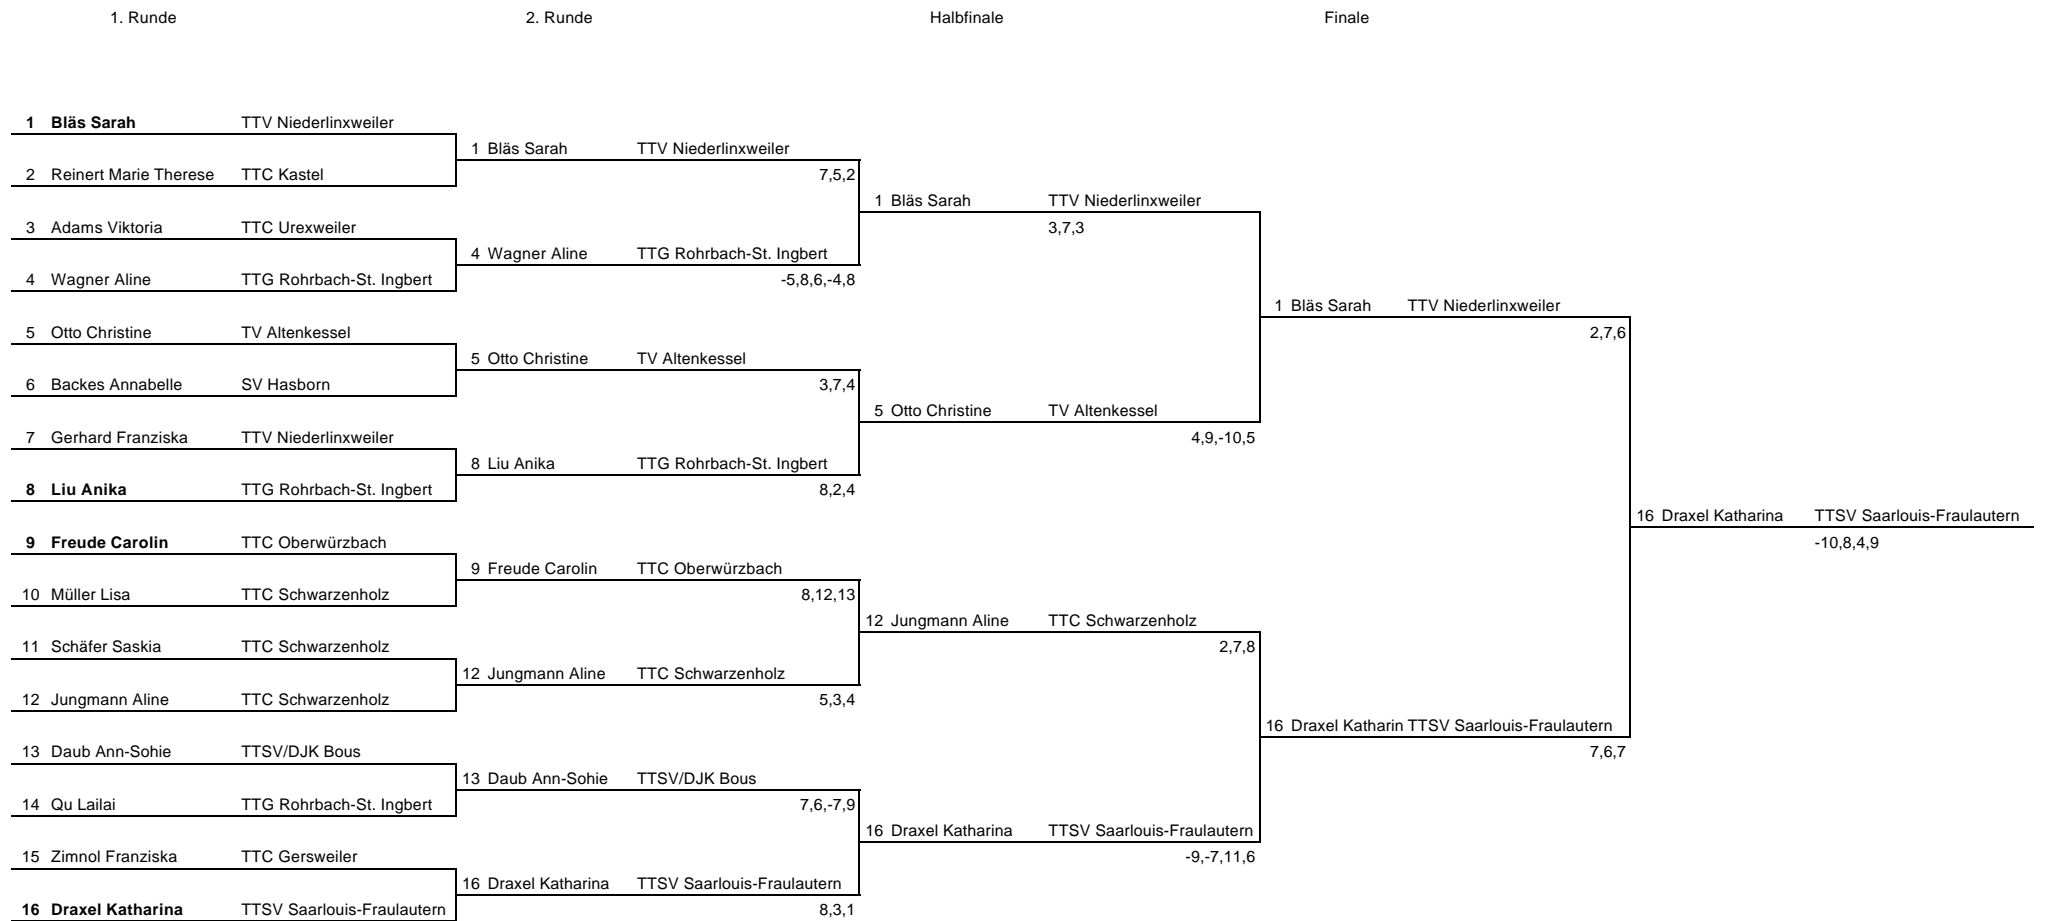

Landesmeisterschaften 16.11.2008
Schülerinnen A Einzel

Fett = gesetzt