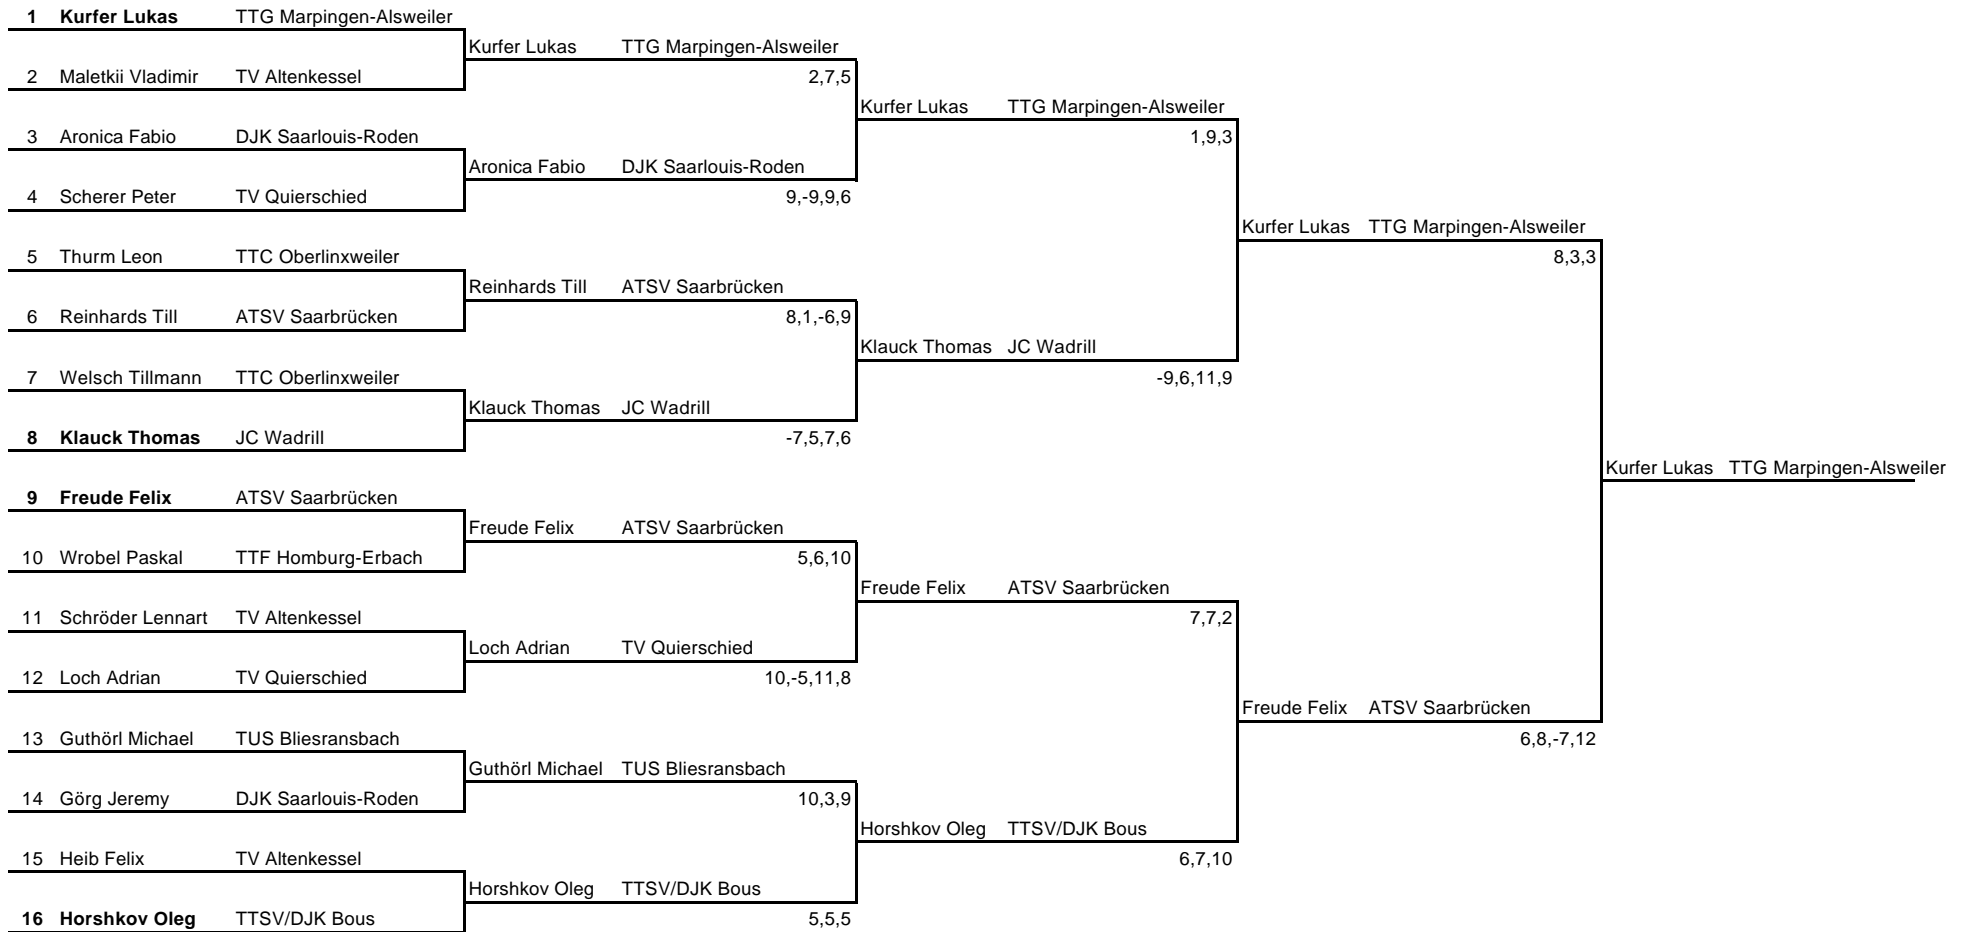

Landesmeisterschaften 9.11.2008  
Schüler B Einzel

1. Runde

2. Runde

Halbfinale

Finale

Fett = gesetzt

Landesmeisterschaften 9.11.2008  
Schülerinnen B Doppel

Fett = gesetzt